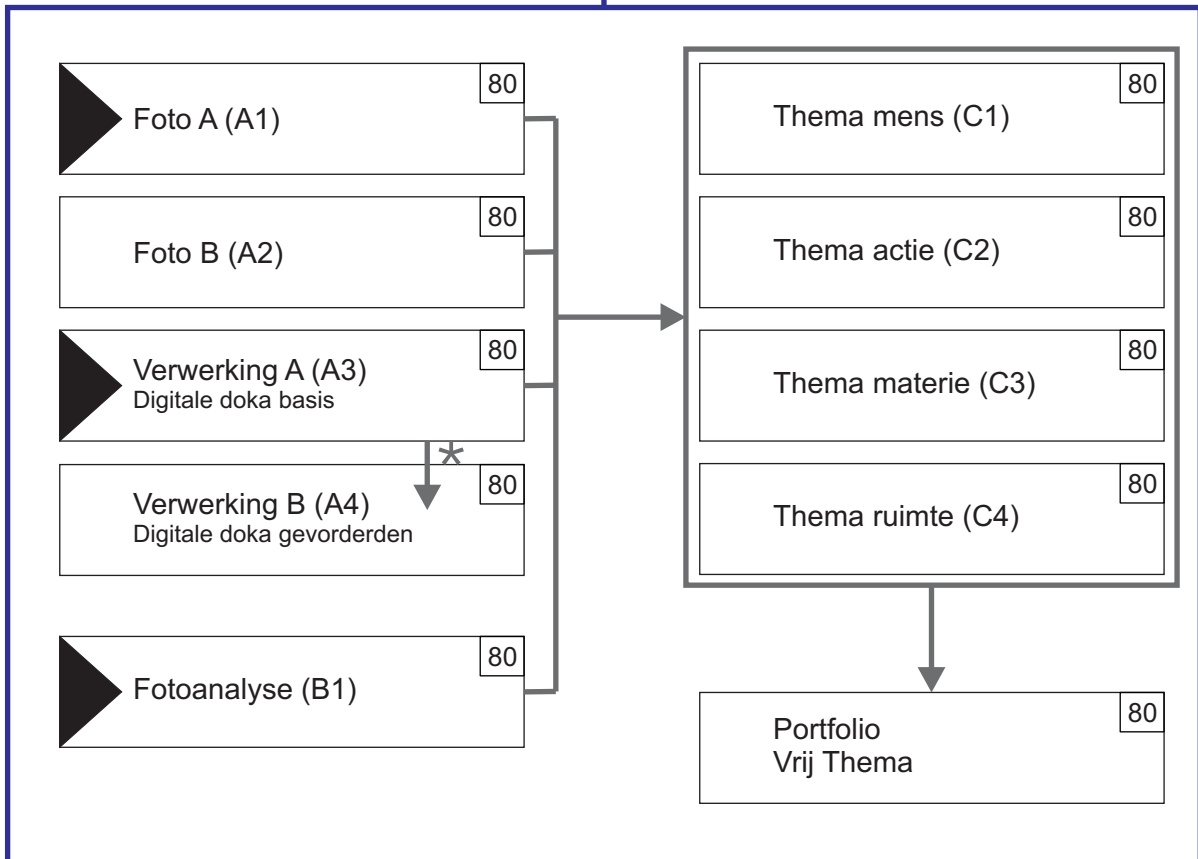

Certificaat Fotograaf TSO3

► Startmodules

*Verwerking A - Digitale doka basis is een instapvereiste voor verwerking B

Alvorens te starten met de thematische modules moet u Foto A, Foto B, Verwerking A en Fotoanalyse gevolgd hebben.